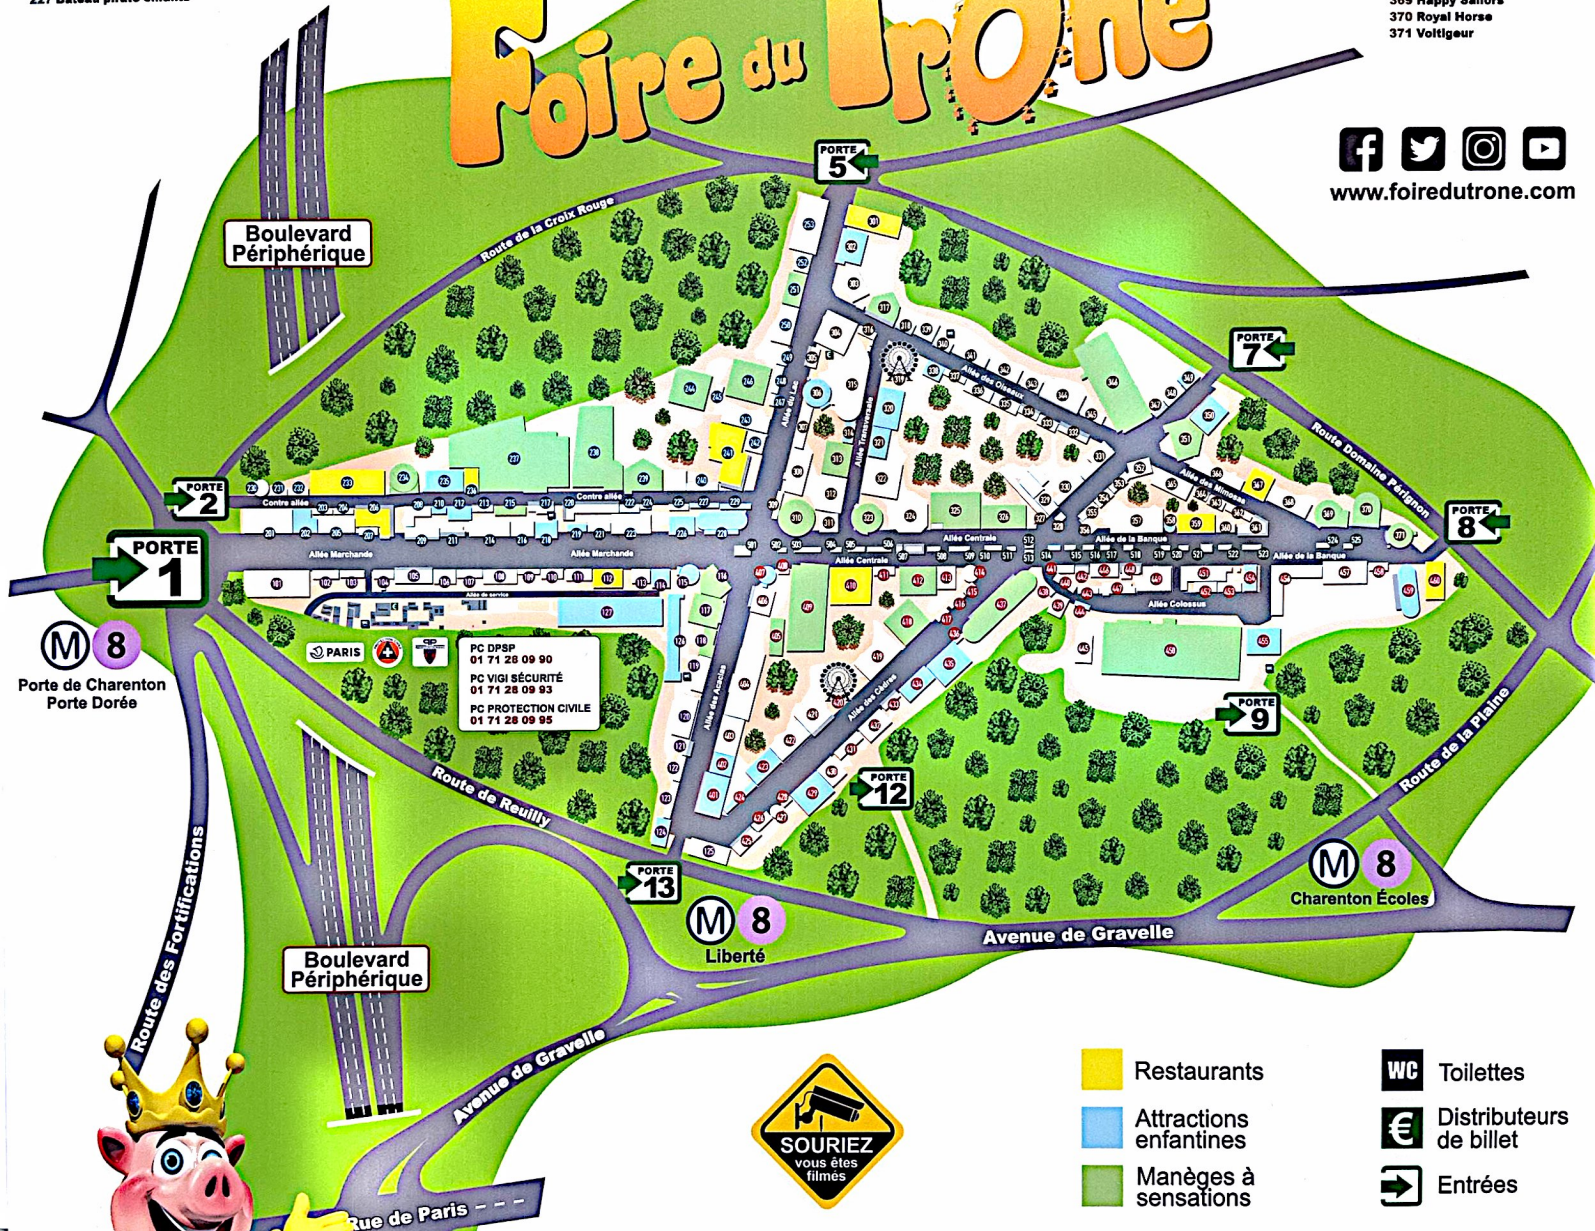

- 301 Mise en bouche
- 302 Les as du volant
- 303 Boîte à rire
- 304 Horror Show
- 305 Loterie
- 306 La sauteurille
- 307 Confiserie Ligot
- 308 Psychose
- 309 Confiserie
- 310 Tornado
- 311 Métier de bouche
- 312 Monza
- 313 Fly Zone
- 314 Boîte à rire enfants
- 315 Vatonne Nelson
- 316 Player
- 317 Tagada 2
- 318 Festival
- 319 Grande roue

- 320 Palais des glaces
- 321 Jeux enfants
- 322 La boule
- 323 Rock and Roll
- 324 Extrême Have fun 2
- 325 Insider
- 326 Bateau pirate
- 327 Toboggan luge
- 328 Ballons
- 329 La chaumière
- 330 Zouzou
- 331 Jeux - Grand prix
- 332 Clé magique
- 333 Tir à bouchons Moonrèa
- 334 Flip Tir
- 335 Palais des glaces Advenger
- 336 Loterie Store
- 337 Casse boîte Big Bang
- 338 Manège enfants Barca Choc
- 339 Top chronos
- 340 Confiserie Délice
- 341 Le corsaire

- 342 Player - Skyline
- 343 Sandwicherie
- 344 Super minos
- 345 Cadillac
- 346 Flume Ride
- 347 Sniper
- 348 La petite maison gourmande
- 349 Pêche aux canards
- 350 Pêche et trampolines
- 351 Power Max
- 352 Amazonia
- 353 Loterie Milord
- 354 Star Basket
- 355 Basket Magic
- 356 Jeu d'adresse
- 357 Train fantôme
- 358 Pouspous
- 359 Buvette fées gourmandes
- 360 Chez Carmen
- 361 Aux Bon Goût
- 362 Casino
- 363 La tête à l'envers
- 364 Chamboutout
- 365 Nini
- 366 Auto stéréo
- 367 Métier de bouche salé
- 368 Palais du rire
- 369 Happy Sailors
- 370 Royal Horse
- 371 Voltigeur

Foire du Trône

www.foiredutrone.com

PARIS
PC DPSP
01 71 28 09 90
PC VIGI SÉCURITÉ
01 71 28 09 93
PC PROTECTION CIVILE
01 71 28 09 95

- Restaurants
- Attractions enfantines
- Manèges à sensations
- Toilettes
- Distributeurs de billet
- Entrées

- 101 Autodrome - Auto Circuit
- 102 Confiserie
- 103 Beach Party
- 104 Tir Crève ballons
- 105 Love Machines
- 106 Studio Games
- 107 A la roue l'Hote
- 108 One Two Tow
- 109 Le Longchamp
- 110 Axel Tir
- 111 Top Games
- 112 La Pallote
- 113 Nini
- 114 Trampolines
- 115 Manège Bateau Rio
- 116 Tagada
- 117 Rotor
- 118 Crazy Space
- 119 Jeux MJ Palace
- 120 Mirage
- 121 Tir Swat
- 122 Tir Axel
- 123 Confiserie Milot
- 124 King Baby
- 125 Banzai
- 126 Sialom Toboggan
- 127 Parcours gonflable

- 401 Buggy Paris-Dakar
- 402 Pêche aux canards
- 403 Confiserie Mignon
- 404 Karting
- 405 Maximum
- 406 Friterie - Buvette
- 407 Baby manège
- 408 Poker loterie
- 409 Crazy Mouse
- 410 Aux Succès
- 411 La Croustille
- 412 Booster Max
- 413 Bingo Toys
- 414 Hollywood
- 415 Tir apple
- 416 Coco Bongo
- 417 Jeux Swatt
- 418 Hommes volants Thyphon
- 419 Cinéma 5D - Tir à billes
- 420 Grande roue
- 421 Stardust Palace
- 422 Train fantôme King Kong
- 423 Scooter enfants
- 424 Trampolines - pouspous
- 425 Loinseau Coco
- 426 Confiserie Sweety
- 427 Loterie peluche Festival
- 428 Mylord
- 429 Speedy Gonzales
- 430 Water ball

- 431 Tir ficelle
- 432 Jeux d'adresse Arc et pêche aux canards
- 433 Gandy Shop
- 434 Trampolines
- 435 Super autoroute - Bulles dans l'eau
- 436 Jarod et Tom
- 437 Infernal Toboggan
- 438 Tir tuning
- 439 Terrasse Kellen
- 440 La loco à Léo
- 441 A la roue l'Hote
- 442 Féria Nomad's
- 443 Tendence tir
- 444 Animal Jungle
- 445 Quads
- 446 Jeux d'adresse Pachinko
- 447 Palais du rire
- 448 Oasis
- 449 Incas
- 450 King
- 451 Jeux d'adresse
- 452 Jeux d'adresse Willy's Club cascades
- 453 Carnaval
- 454 Ca cartoon
- 455 Accrobranche - Boules dans l'eau
- 456 Tir à Parc simulateur
- 457 L'échelle Confiserie Milot
- 458 Trôpicana
- 459 La pomme mille et une pattes
- 460 Monde festif

- 501 Tentation peluche
- 502 Barbapapa
- 503 Max peluche
- 504 Métier de bouche
- 505 La croustille
- 506 Jeu d'adresse
- 507 Coppler Tony
- 508 Profit Kimberley
- 509 Have Fun
- 510 La cagnotte peluche
- 511 Grues
- 512 Churros
- 513 Barbapapa
- 514 Pêche aux canards
- 515 Jeux
- 516 Sniper
- 517 Confiserie
- 518 Loterie
- 519 Ramonle
- 520 Pénalty
- 521 Churros
- 522 Jeux Parad Ice land
- 523 Jeux d'adresse
- 524 Happy Wheel
- 525 The studio

HORAIRES

Du lundi au jeudi, Dimanche & jours fériés y compris pendant les vacances scolaires de 12h00 à 23h00

Le vendredi, samedi et veilles de fêtes de 12h00 à 01h00